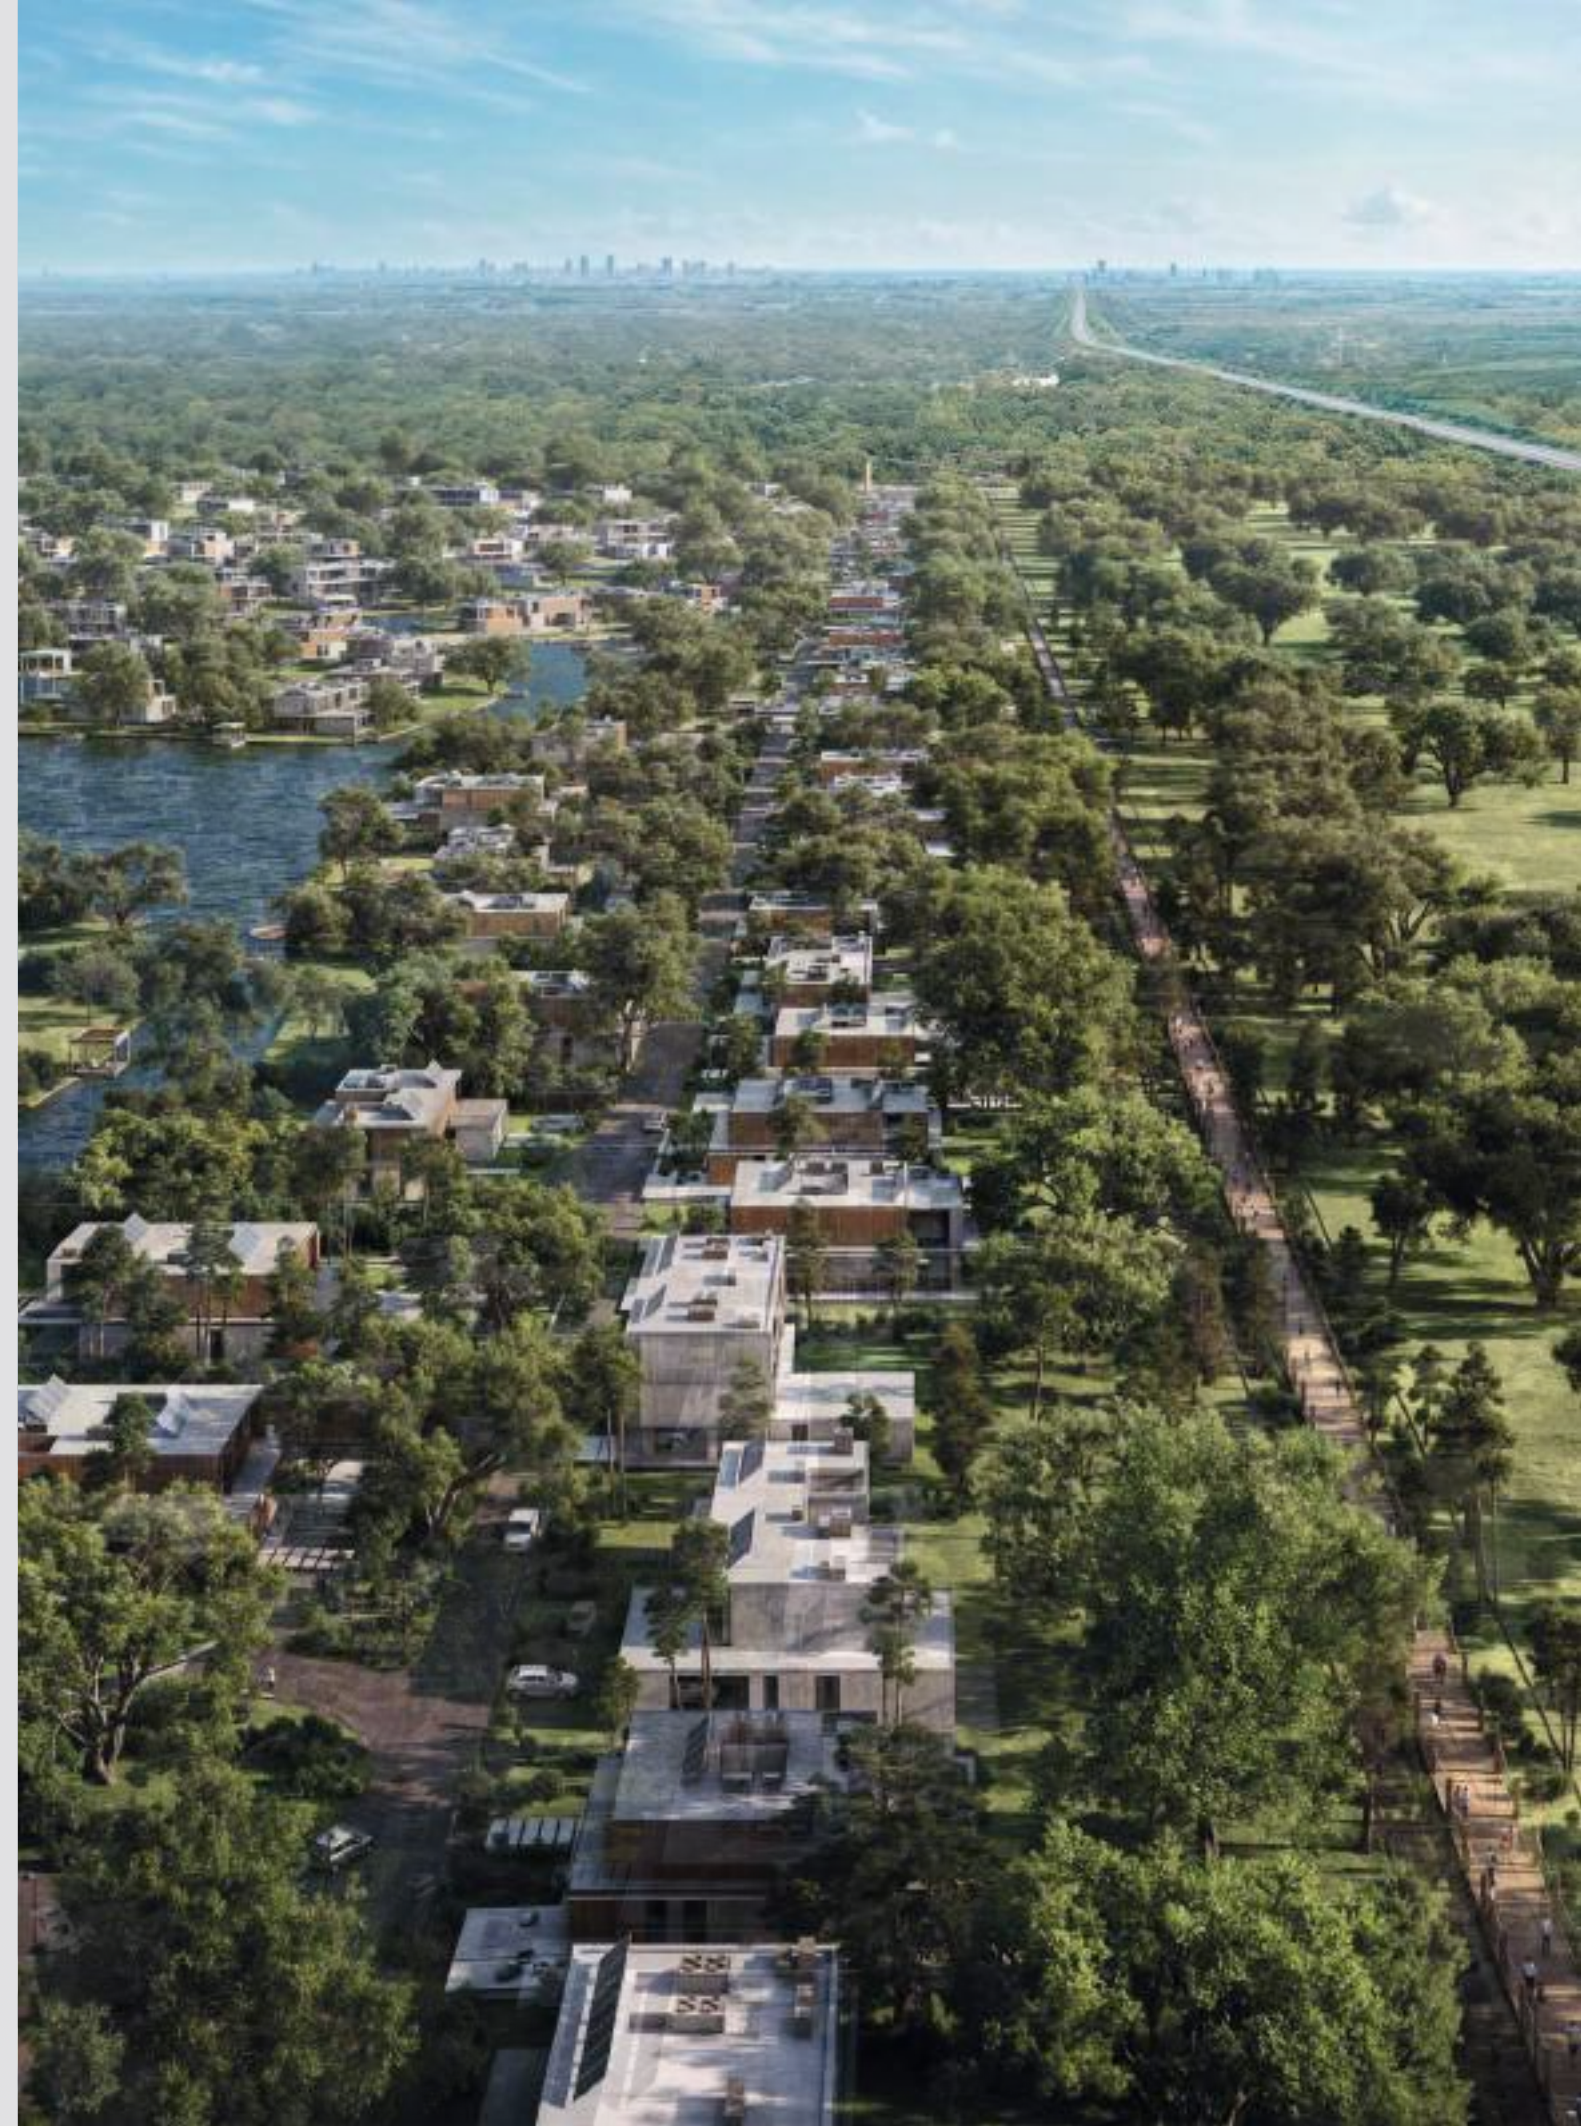

LA MARTINA
CLUB RESIDENCIAL

Emplazado en un
entorno natural diseñado
por el reconocido
paisajista Carlos Thays.

LA MARTINA
CLUB RESIDENCIAL

Vista hacia la laguna.

Acceso principal con vista
al zócalo comercial.

LA MARTINA
CLUB RESIDENCIAL

Seguridad las 24 horas.

El emprendimiento ofrece 603 lotes en un terreno con vistas a la laguna y zonas de añeja arboleda propia del barrio; además cuenta con acceso directo desde la autopista Ezeiza-Cañuelas a través de la salida en km 51, Vicente Casares.