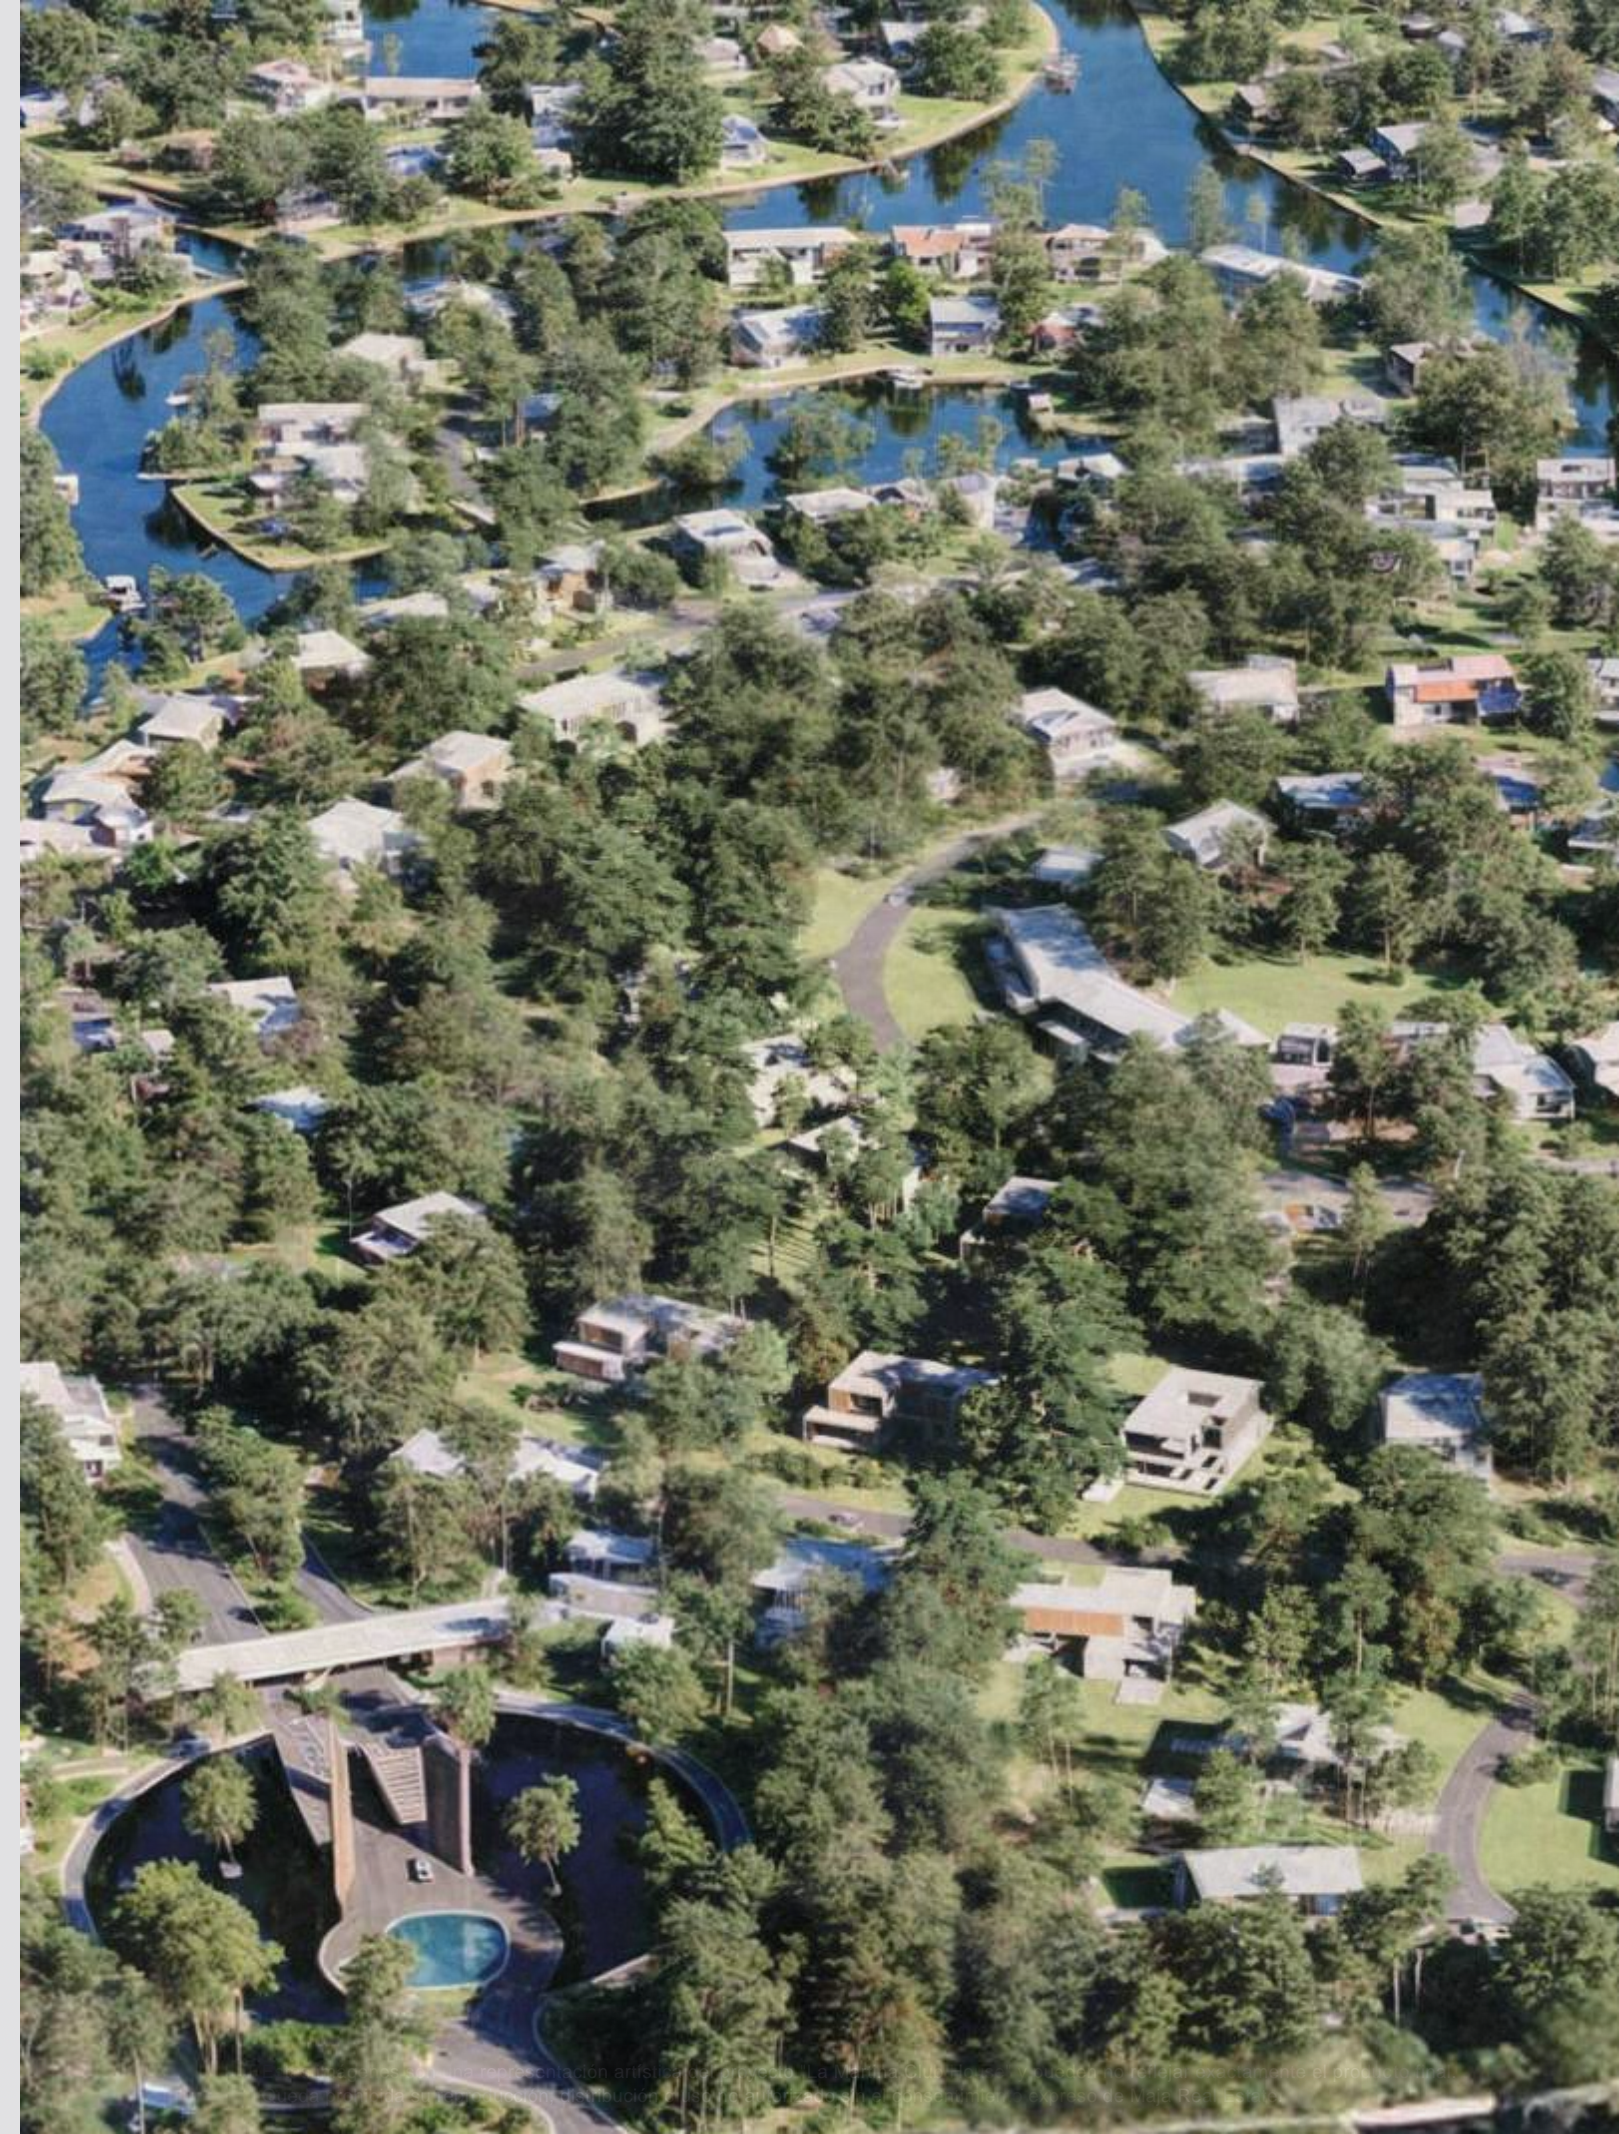

LA MARTINA
CLUB RESIDENCIAL

SERVICIOS DE INFRAESTRUCTURA

Caminos internos pavimentados

Red de agua

Red de cloaca

Red eléctrica subterránea

Red de gas

Tendido de internet por fibra óptica