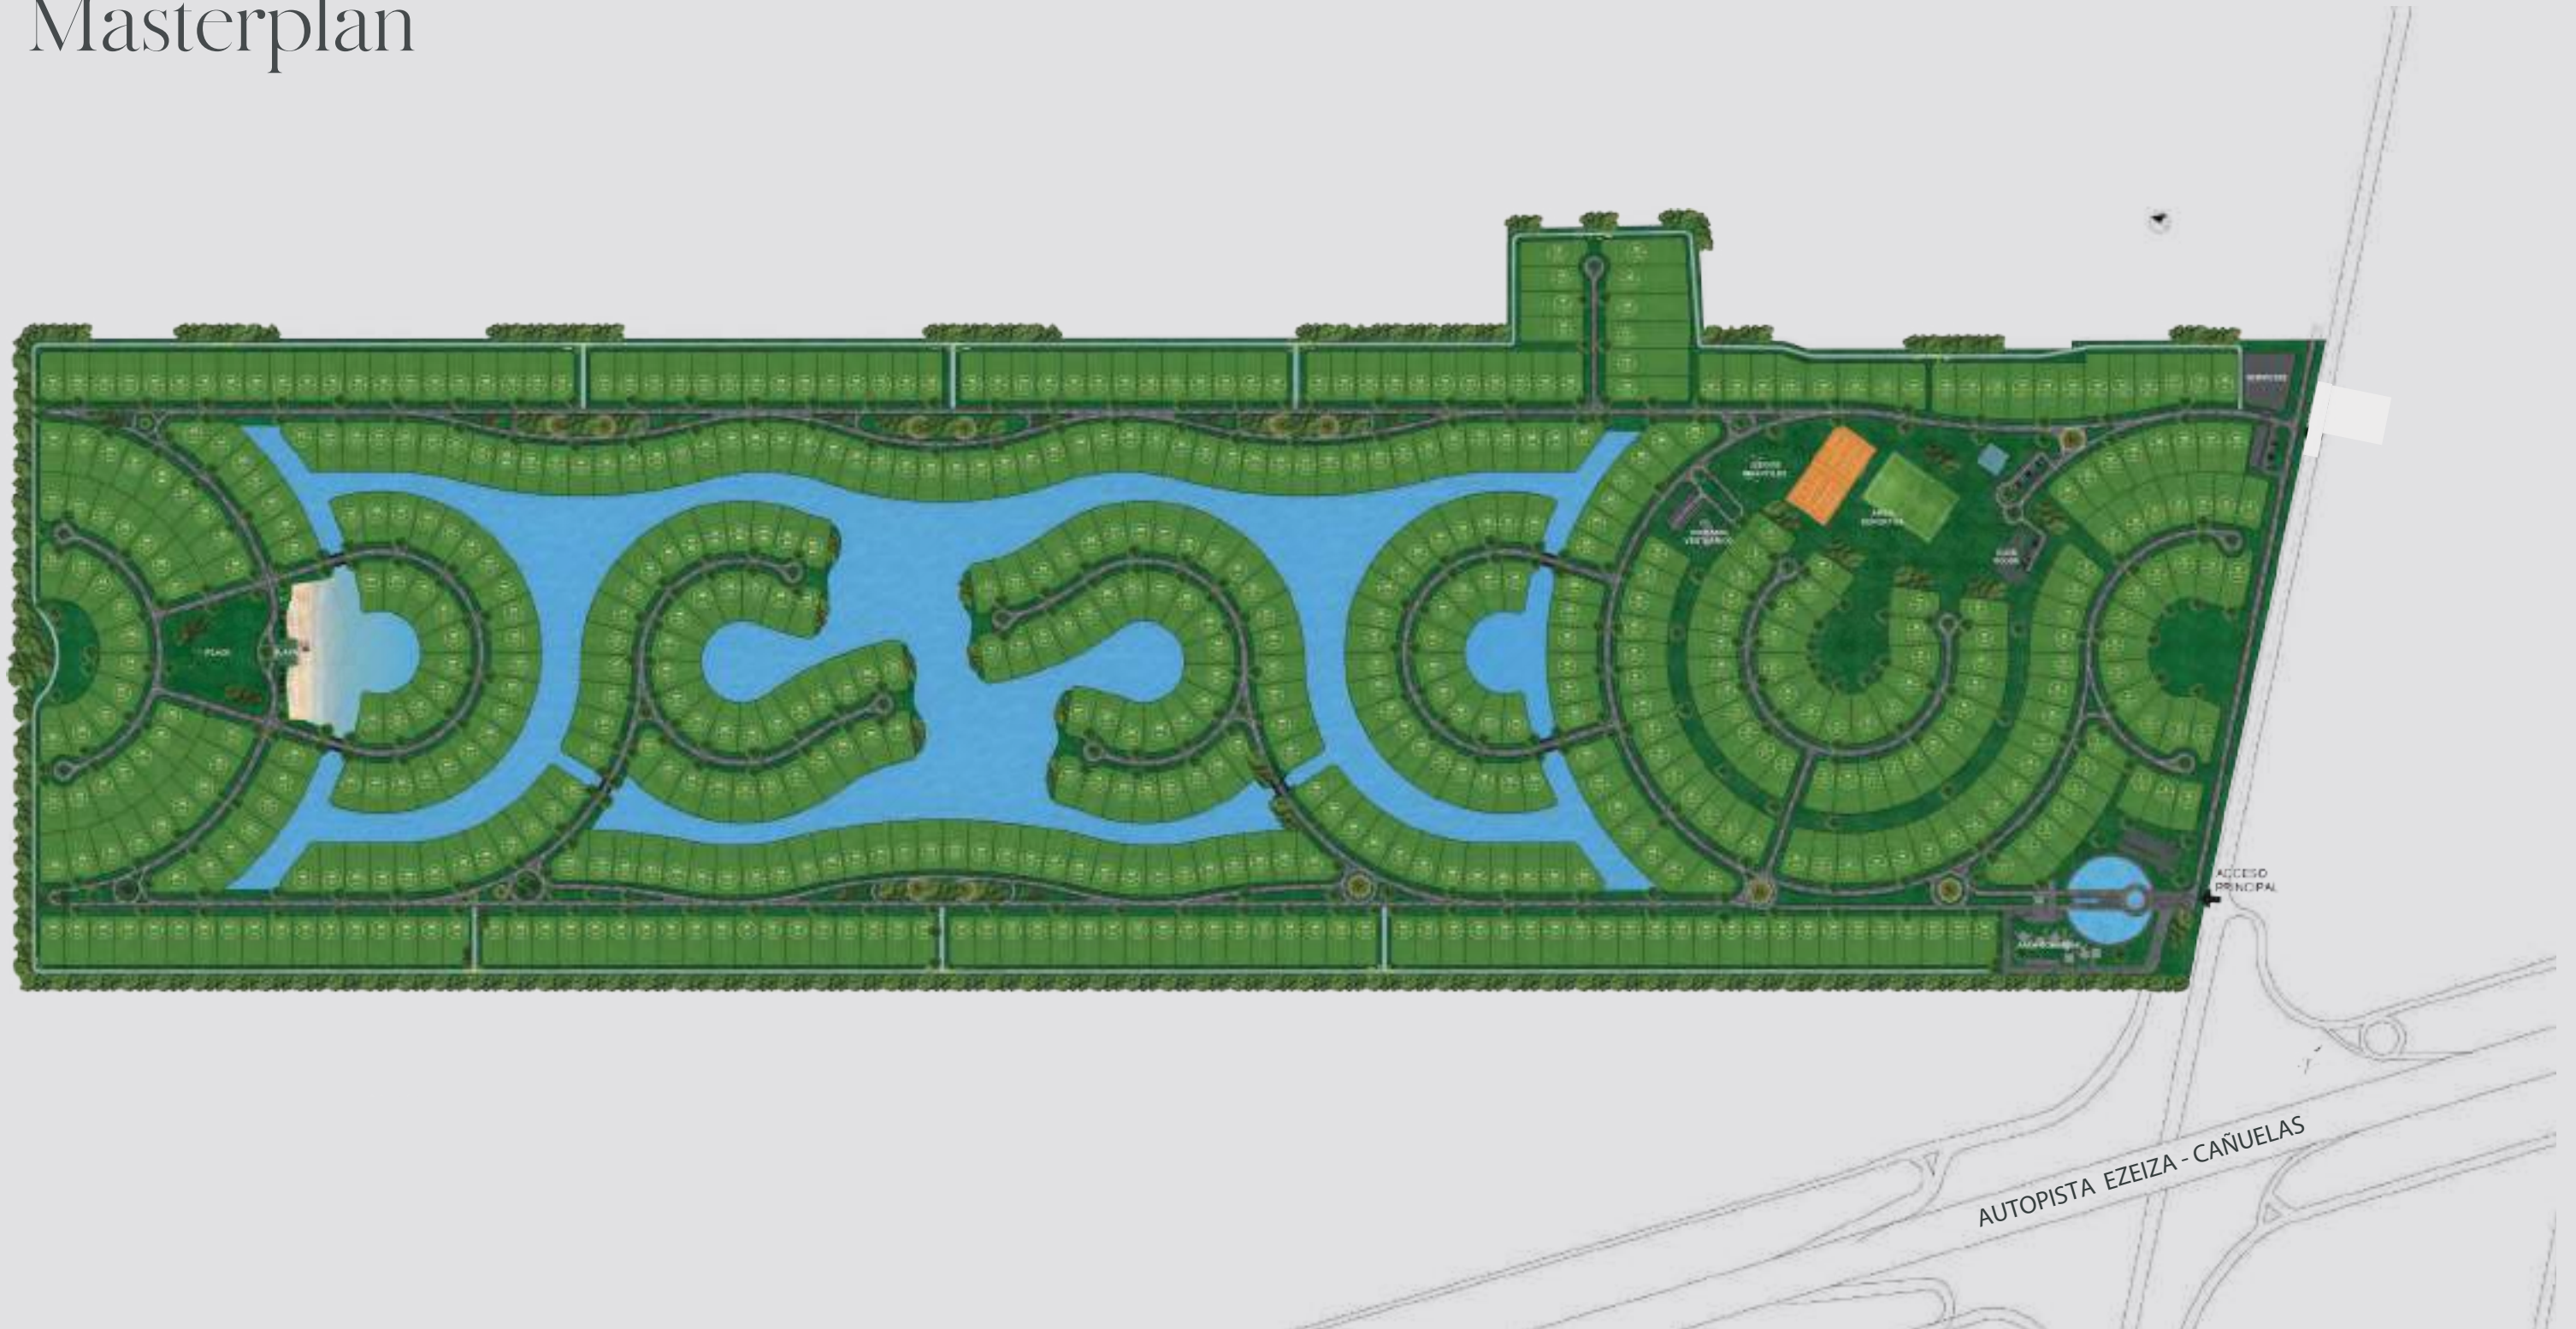

Masterplan